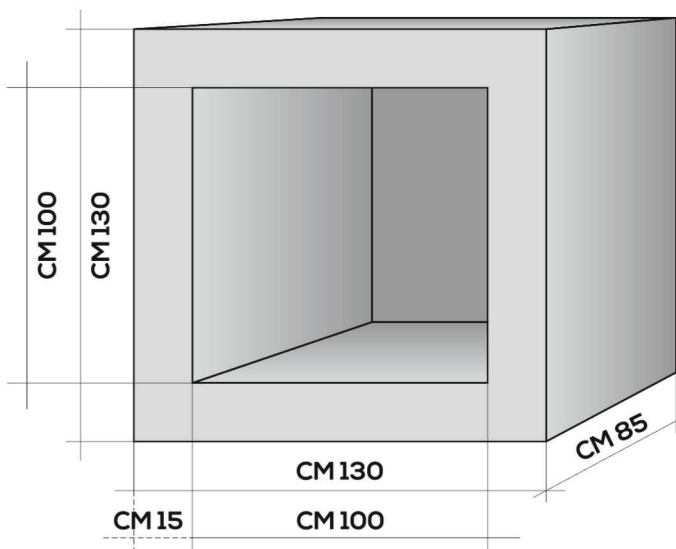

**POZZETTO  
100X100CM  
SPESSORE  
15CM H85**

**DIMENSIONI E PRINCIPALI CARATTERISTICHE TECNICHE**

Dimensioni  
Interne  
100x100 cm

Dimensioni  
Esterne  
130x130 cm

Spessore  
15 cm

Lunghezza  
85 cm

Assorbimento d'acqua per immersione: <15

Colore: grigio cemento