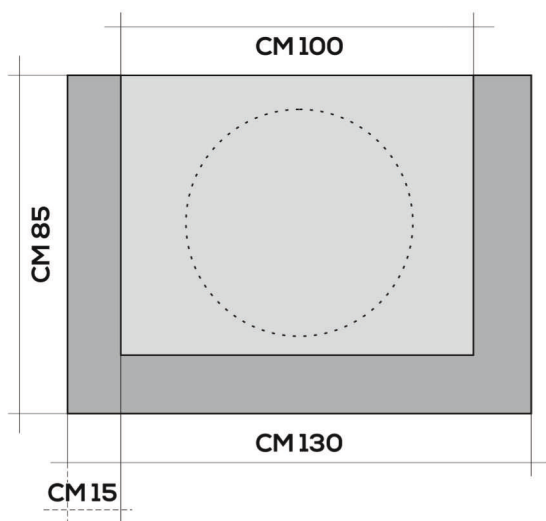

**POZZETTO  
100X100CM  
SPESSORE  
15CM H85**

**DIMENSIONI E PRINCIPALI CARATTERISTICHE TECNICHE**

Dimensioni  
Interne  
100x100 cm

Dimensioni  
Esterne  
130x130 cm

Spessore  
15 cm

Lunghezza  
85 cm

Assorbimento d'acqua per immersione: <15

Colore: grigio cemento