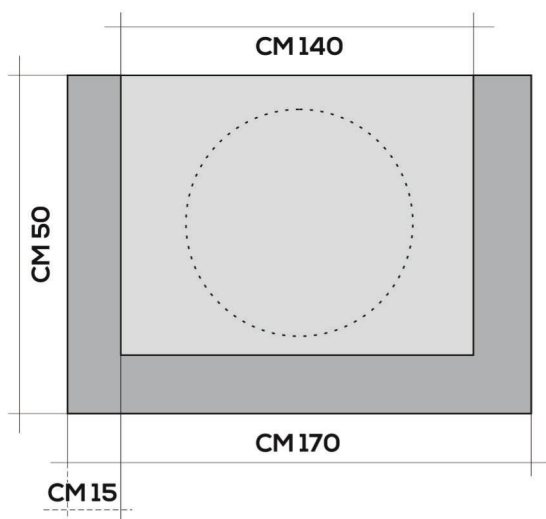

**POZZETTO
140X140CM
SPESSORE
15CM H50**

DIMENSIONI E PRINCIPALI CARATTERISTICHE TECNICHE

Dimensioni
Interne
140x140 cm

Dimensioni
Esterne
170x170 cm

Spessore
15 cm

Lunghezza
50 cm

Assorbimento d'acqua per immersione: <15

Colore: grigio cemento

CE