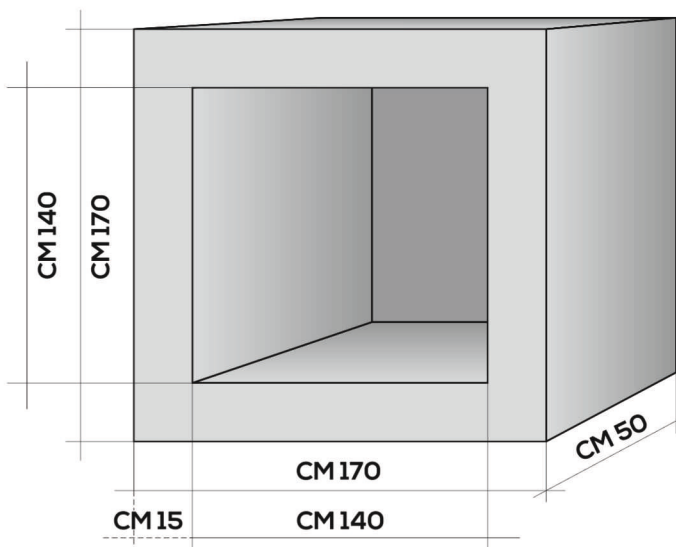

**POZZETTO
140X140CM
SPESSORE
15CM H50**

DIMENSIONI E PRINCIPALI CARATTERISTICHE TECNICHE

Dimensioni
Interne
140x140 cm

Dimensioni
Esterne
170x170 cm

Spessore
15 cm

Lunghezza
50 cm

Assorbimento d'acqua per immersione: <15

Colore: grigio cemento

CE