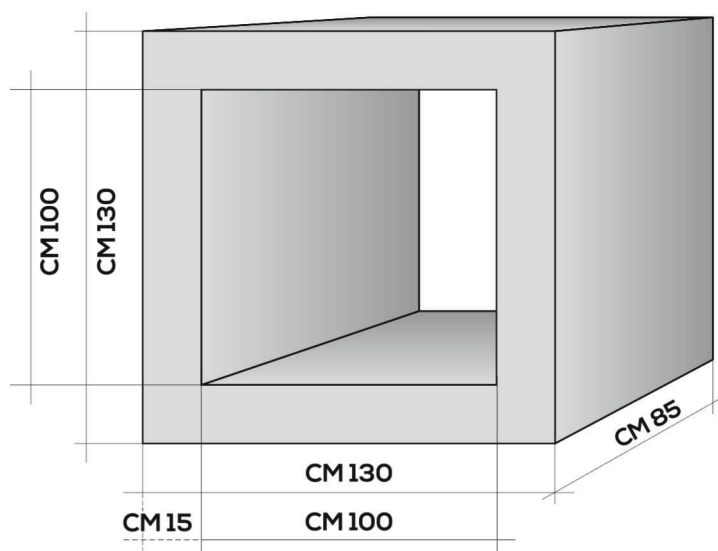

**PROLUNGA
100X100CM
SPESSORE
15CM H85**

DIMENSIONI E PRINCIPALI CARATTERISTICHE TECNICHE

Dimensioni
Interne
100x100 cm

Dimensioni
Esterne
130x130 cm

Spessore
15 cm

Lunghezza
85 cm

Assorbimento d'acqua per immersione: <15

Colore: grigio cemento