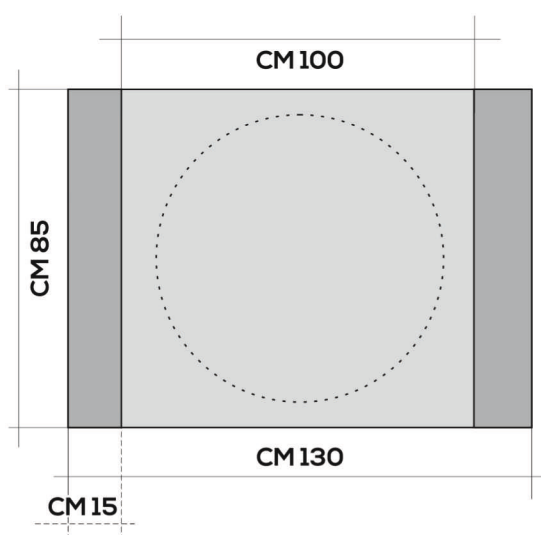

**PROLUNGA
100X100CM
SPESSORE
15CM H85**

DIMENSIONI E PRINCIPALI CARATTERISTICHE TECNICHE

Dimensioni
Interne
100x100 cm

Dimensioni
Esterne
130x130 cm

Spessore
15 cm

Lunghezza
85 cm

Assorbimento d'acqua per immersione: <15

Colore: grigio cemento