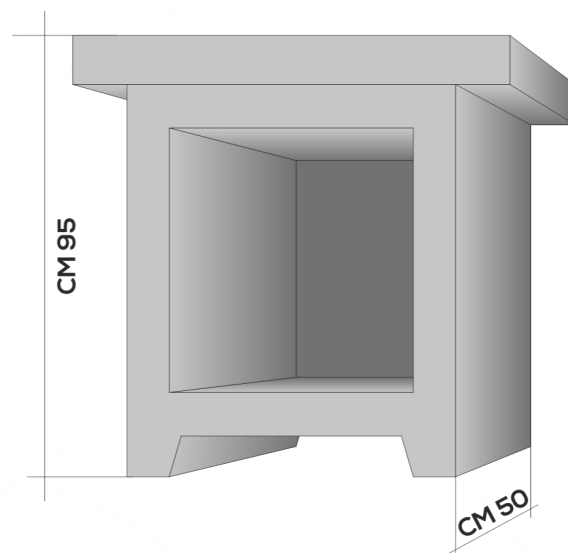

**PORTA
CONTATORE
1 VUOTO**

DIMENSIONI E PRINCIPALI CARATTERISTICHE TECNICHE

Dimensioni
Esterne
95x90 cm

Dimensioni
Interne Vuoto
60x60 cm

Profondità
Vuoto
40 cm

Profondità
Esterna
50 cm

Assorbimento d'acqua per immersione: <15

Colore: grigio cemento