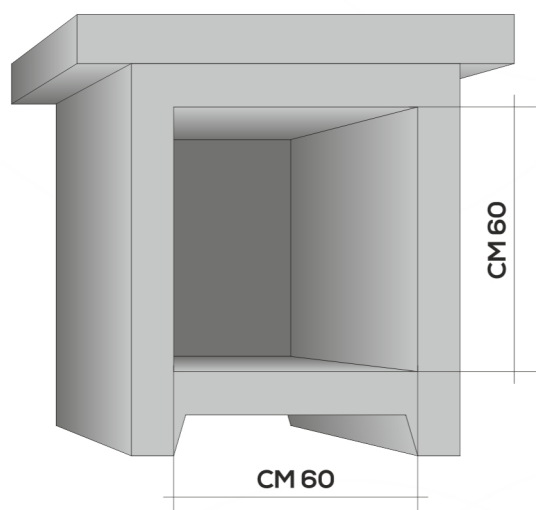

**PORTA
CONTATORE
1 VUOTO**

DIMENSIONI E PRINCIPALI CARATTERISTICHE TECNICHE

Dimensioni
Esterne
95x90 cm

Dimensioni
Interne Vuoto
60x60 cm

Profondità
Vuoto
40 cm

Profondità
Esterna
50 cm

Assorbimento d'acqua per immersione: <15

Colore: grigio cemento