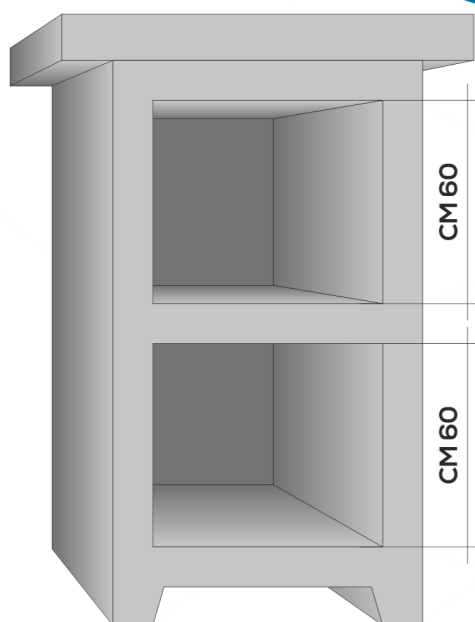

**PORTA  
CONTATORE  
2VUOTI**

**DIMENSIONI E PRINCIPALI CARATTERISTICHE TECNICHE**

**Dimensioni Esterne**  
160x90 cm

**Dimensioni Interne Vuoti**  
60x60 cm

**Profondità Vuoti**  
40 cm

**Profondità Esterna**  
50 cm

Assorbimento d'acqua per immersione: <15

Colore: grigio cemento