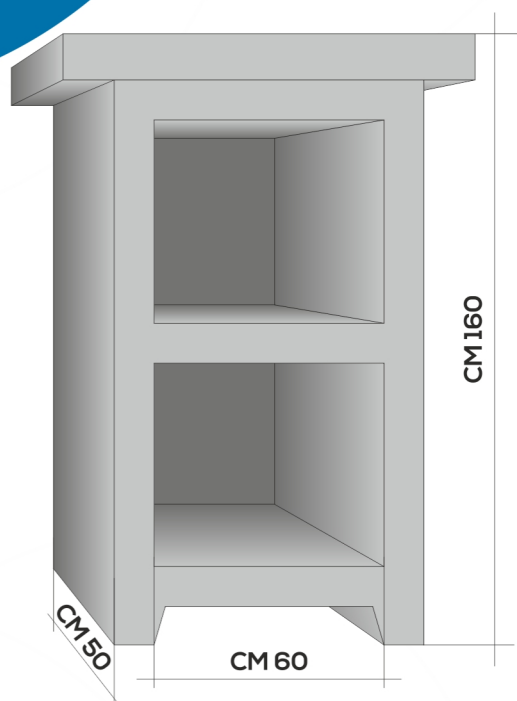

**PORTA  
CONTATORE  
2VUOTI**

**DIMENSIONI E PRINCIPALI CARATTERISTICHE TECNICHE**

**Dimensioni Esterne**  
160x90 cm

**Dimensioni Interne Vuoti**  
60x60 cm

**Profondità Vuoti**  
40 cm

**Profondità Esterna**  
50 cm

Assorbimento d'acqua per immersione: <15

Colore: grigio cemento